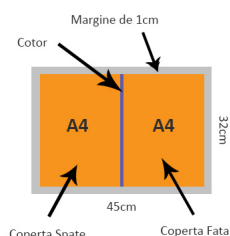

```
if(!radioObj) return ""; var radioLength = radioObj.length; if(radioLength == undefined)
if(radioObj.checked) return radioObj.value; else return ""; for(var i = 0; i
```

Cum se face Designul la Coperta Printabila?

Fundalul pentru coperta ar fi preferabil sa fie alb, mai ales pentru lucrari de licenta sau doctorat. Dimensiunea desenului este SRA3 (45x32cm)

Va uram succes in proiectul dumneavoastra de licenta, disertatie, doctorat, indiferent care ar fi acela si va asteptam la Alfasoft!

Alfasoft Cluj Published: Mai 25, 2012 30% Reducere la lucrarea de licenta sau doctorat
in perioada Mai-Iulie 2013

5

1

reviews

Keywords: Listari licente Cluj